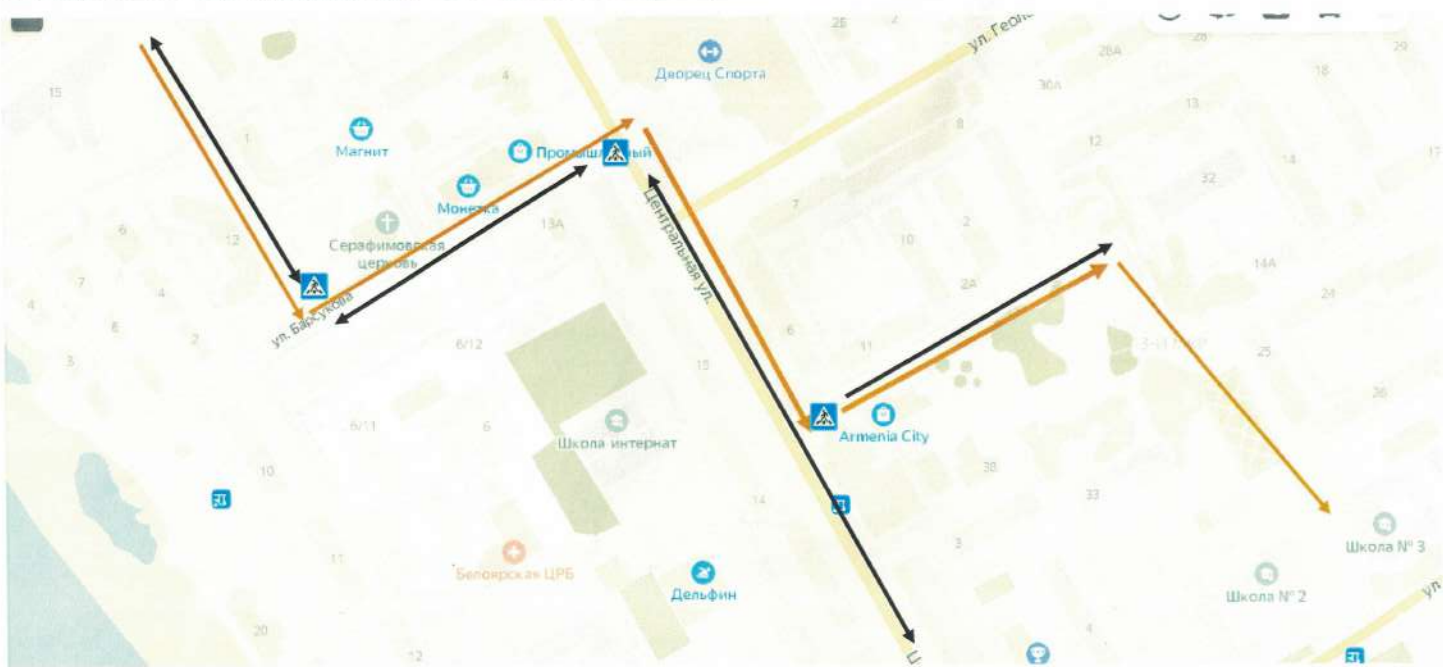

Схема безопасности дорожного движения

Маршрут 1 СОШ №4 г. Белоярский – Дворец спорта

→ направление движения детей

↔ движение транспортных средств

Маршрут 2 СОШ №4 г. Белоярский – КЦ «Камертон»

направление движения детей

движение транспортных средств

Маршрут 3 СОШ №4 г. Белоярский – СОШ №3 г. Белоярский

направление движения детей

движение транспортных средств

Маршрут 4 СОШ №4 г. Белоярский – Набережная Сэй-Пан

направление движения детей

движение транспортных средств