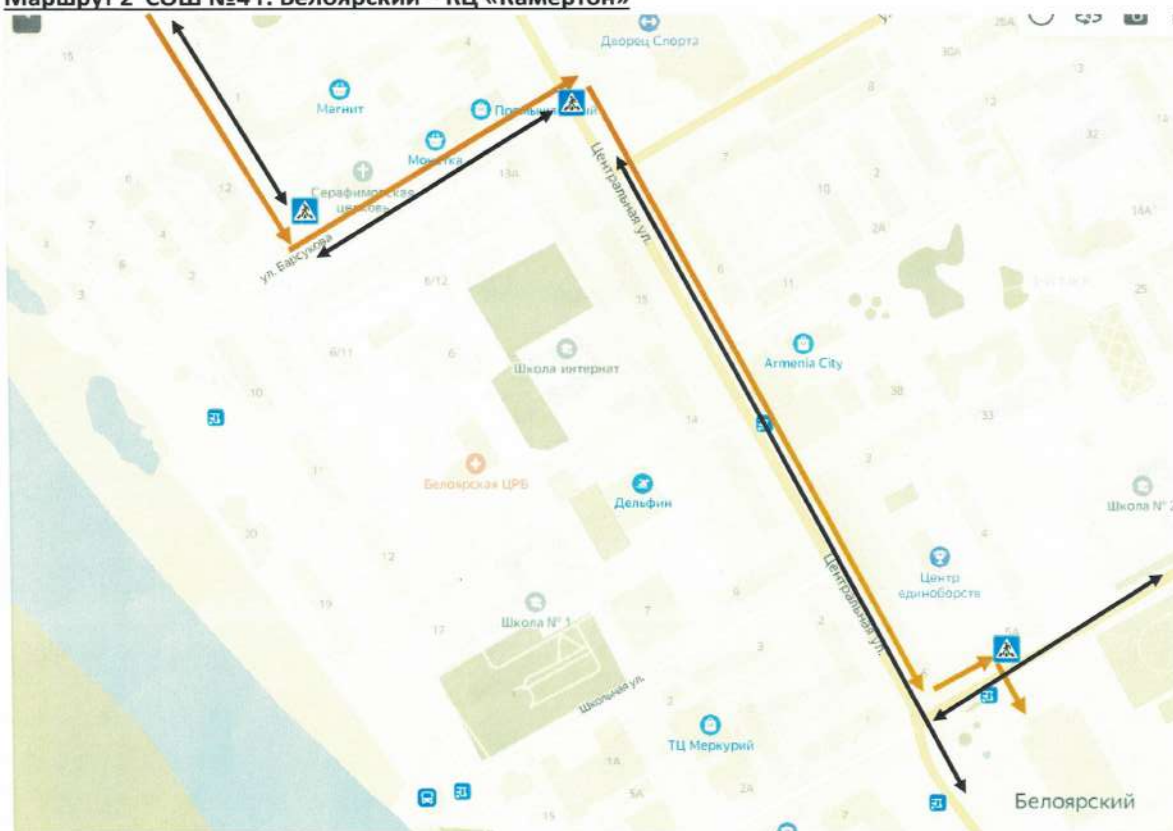

Схема безопасности дорожного движения

Маршрут 1 СОШ №4 г. Белоярский – Дворец спорта

→ направление движения детей

↔ движение транспортных средств

Маршрут 2 СОШ №4 г. Белоярский – КЦ «Камертон»

направление движения детей

движение транспортных средств

Маршрут 3 СОШ №4 г. Белоярский – СОШ №3 г. Белоярский

направление движения детей

движение транспортных средств

Маршрут 4 СОШ №4 г. Белоярский – Набережная Сэй-Пан

направление движения детей

движение транспортных средств